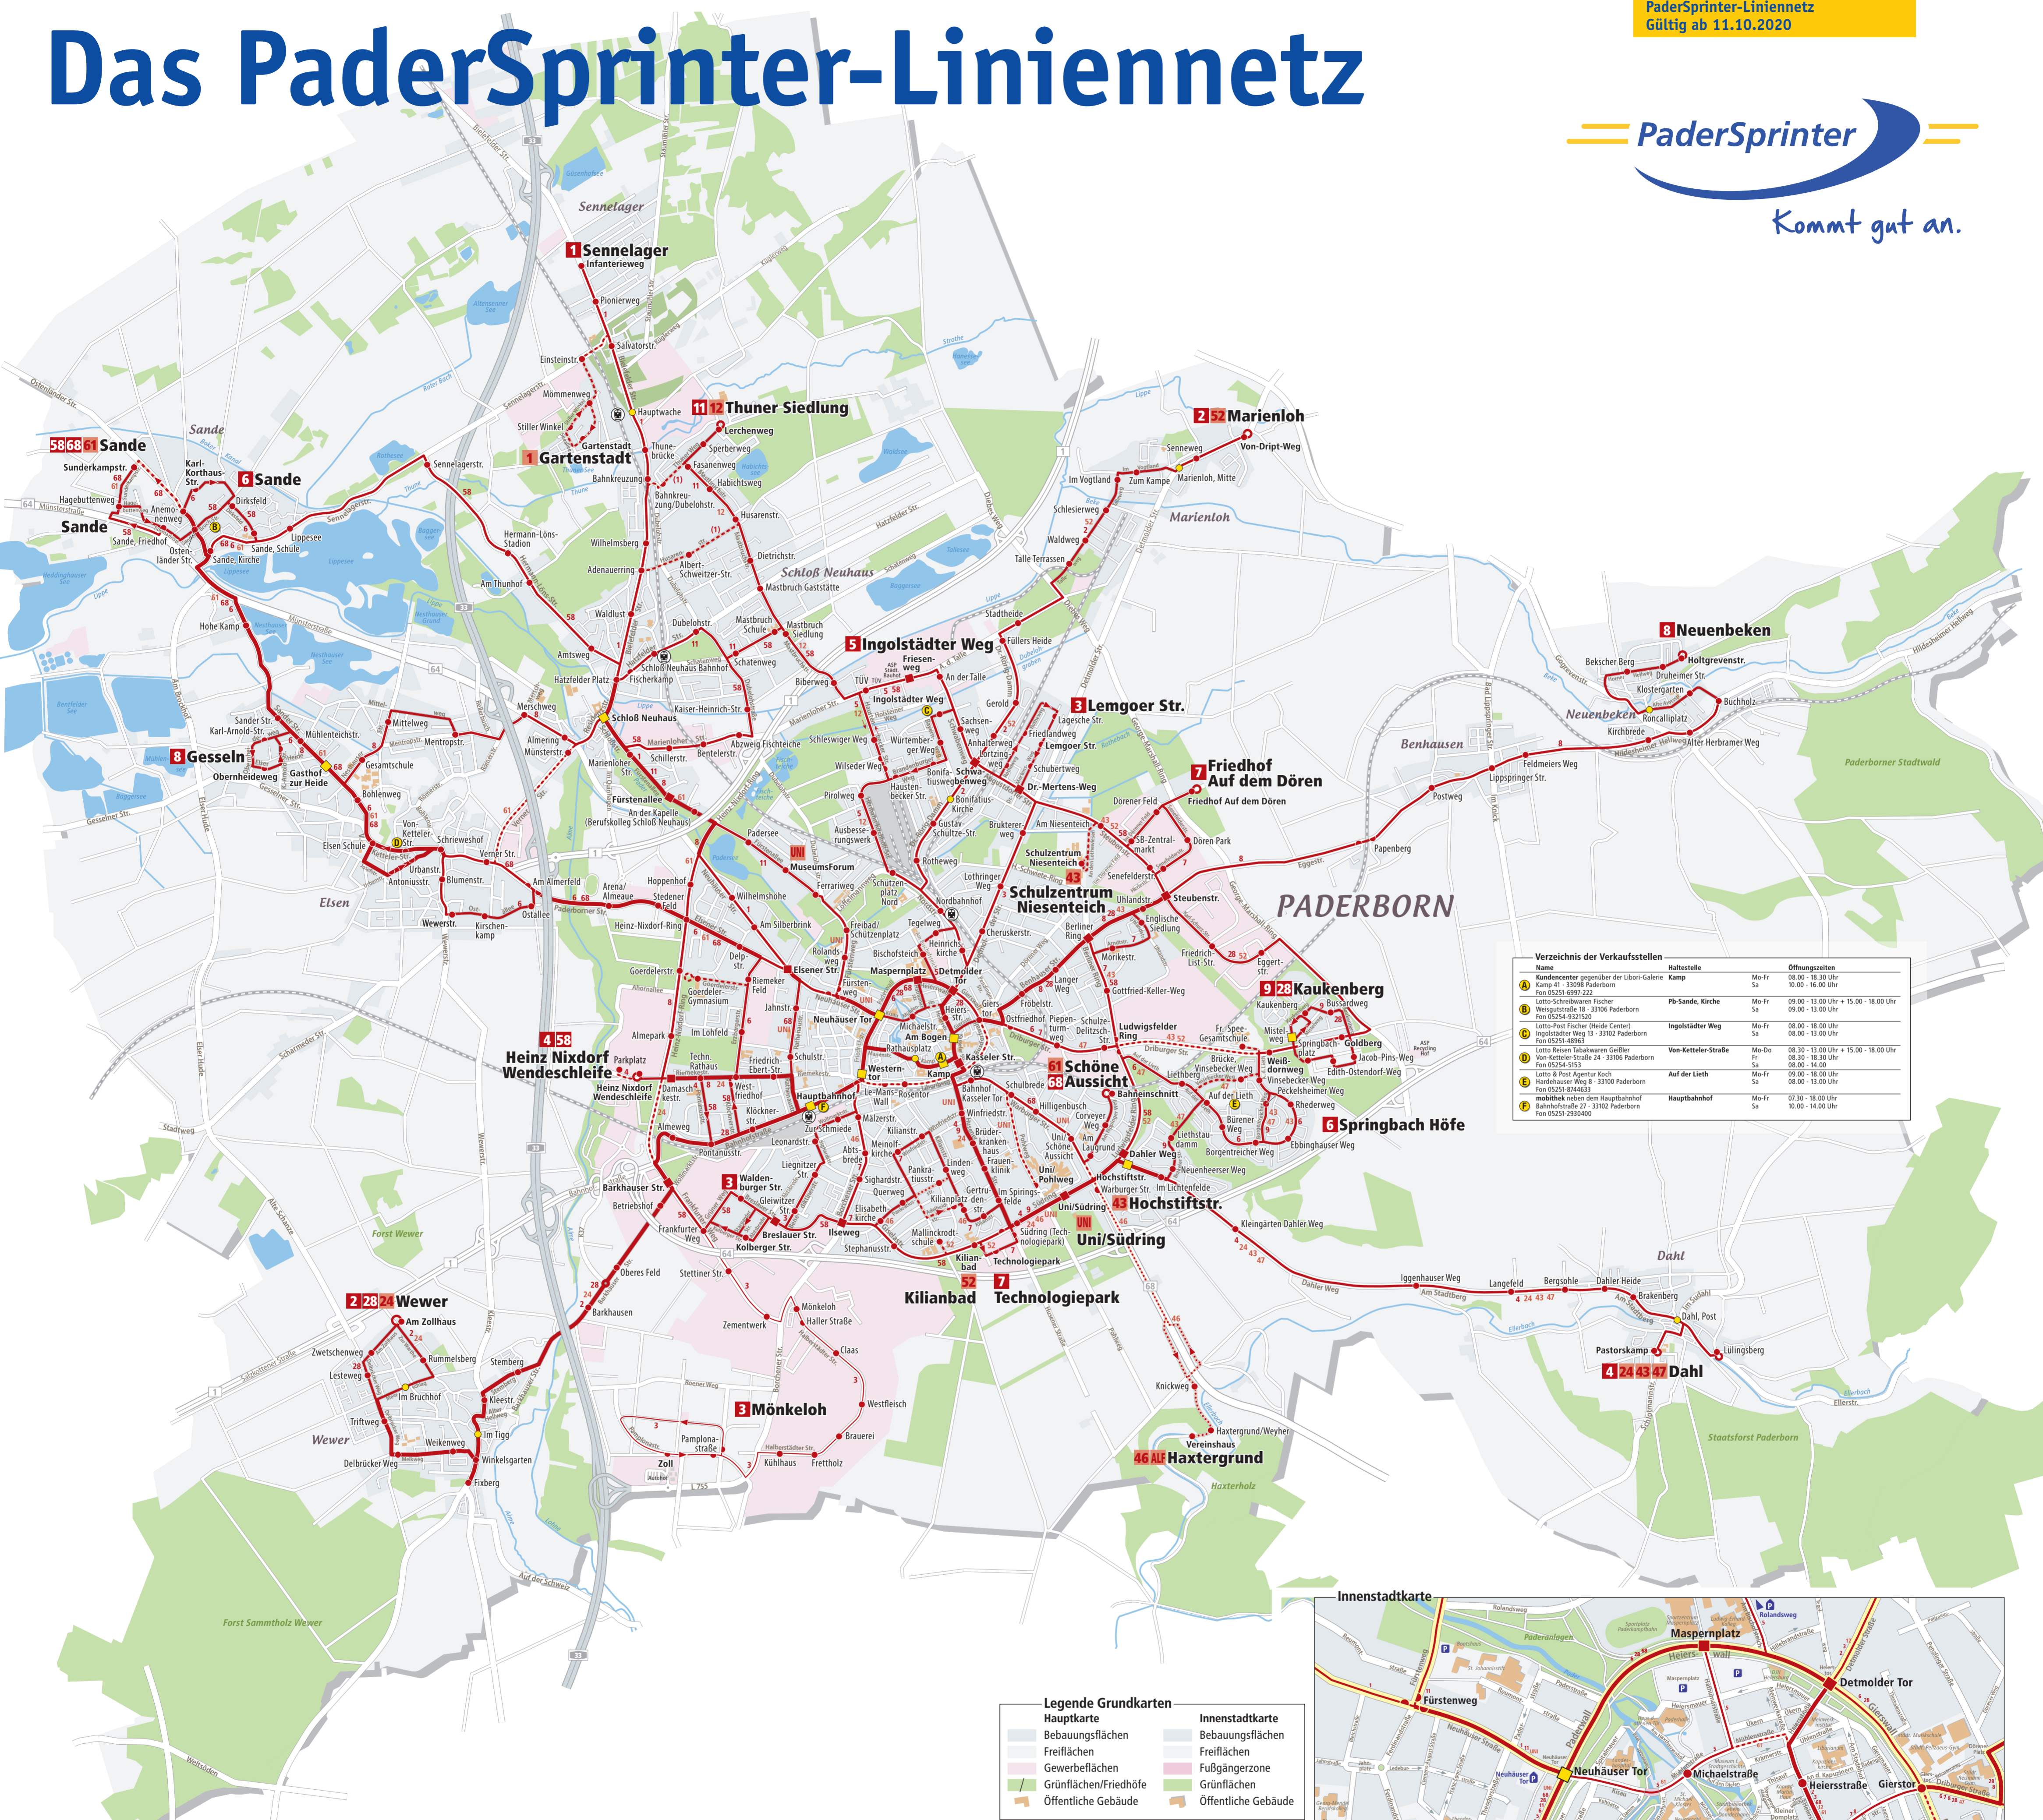

Das PaderSprinter-Liniennetz

PaderSprinter-Liniennetz
Gültig ab 11.10.2020